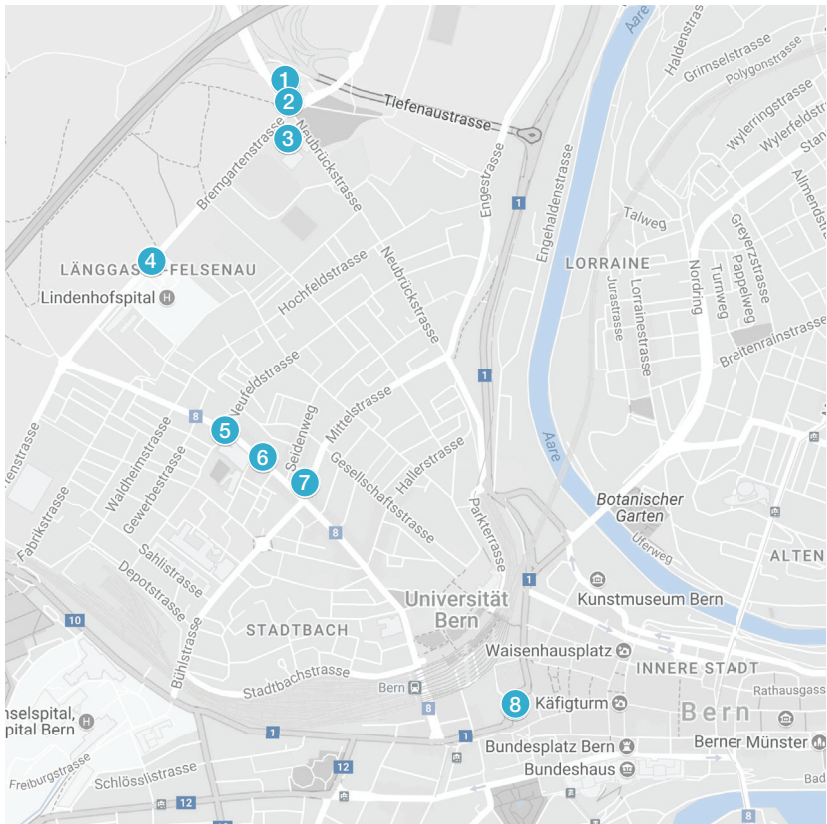

points of interest

[Onlinekarte](#)

- 1 Park+Ride Neufeld
- 2 Bushaltestelle Park+Ride Neufeld
- 3 Zentrum Sport und Sportwissenschaft, Bremgartenstrasse 145
- 4 Bushaltestelle Lindenhofspital (Linie 102 bis 106)
- 5 Bushaltestelle Unitobler (Linie 102 bis 106)
- 6 Restaurant Mappamondo, Länggassstrasse 44
- 7 Sorell Hotel Arabelle, Mittelstrasse 6
- 8 Bushaltestelle Bahnhof (Linie 11)