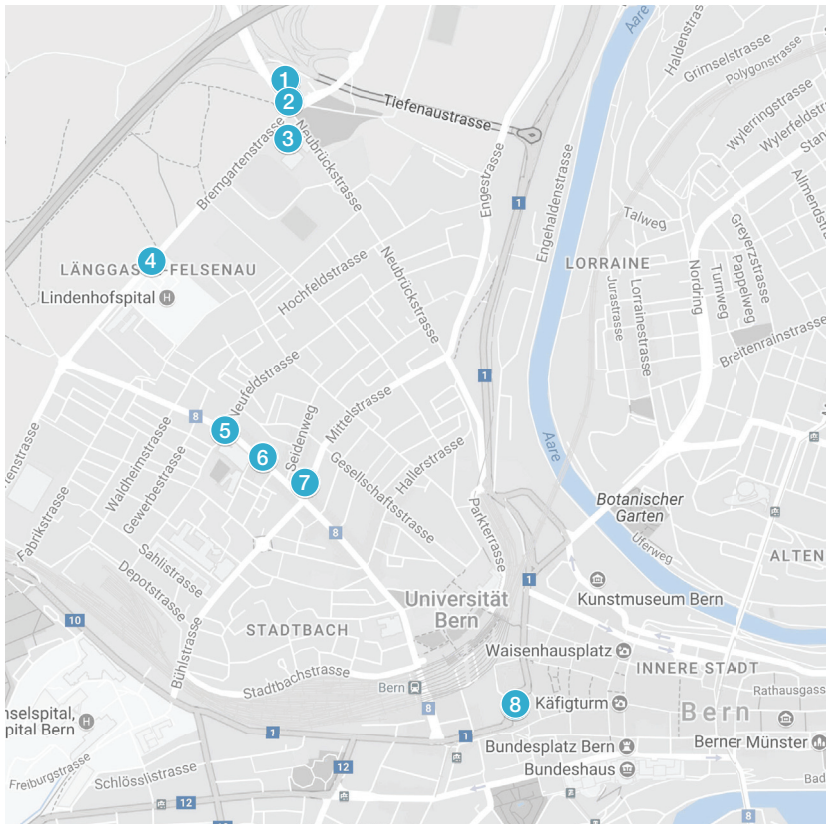

## points of interest

[Onlinekarte](#)

- 1 Park+Ride Neufeld
- 2 Bushaltestelle Park+Ride Neufeld
- 3 Zentrum Sport und Sportwissenschaft, Bremgartenstrasse 145
- 4 Bushaltestelle Lindenhofspital (Linie 102 bis 106)
- 5 Bushaltestelle Unitobler (Linie 102 bis 106)
- 6 Restaurant Mappamondo, Länggasstrasse 44
- 7 Sorell Hotel Arabelle, Mittelstrasse 6
- 8 Bushaltestelle Bahnhof (Linie 11)